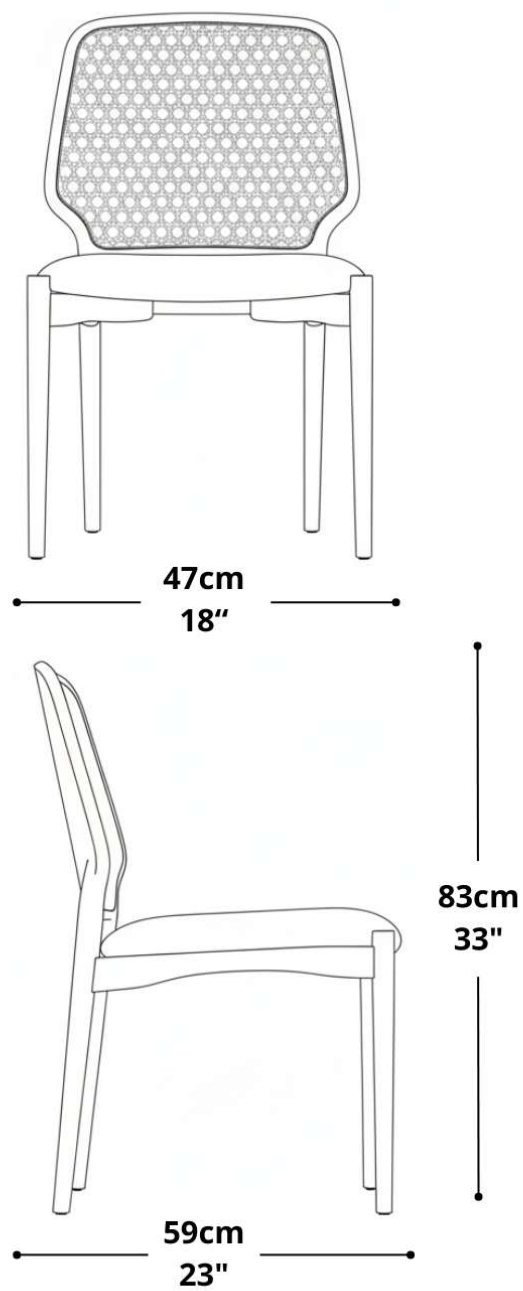

CADEIRA KORB SEM BRAÇOS

CADEIRA
KORB

BRETON